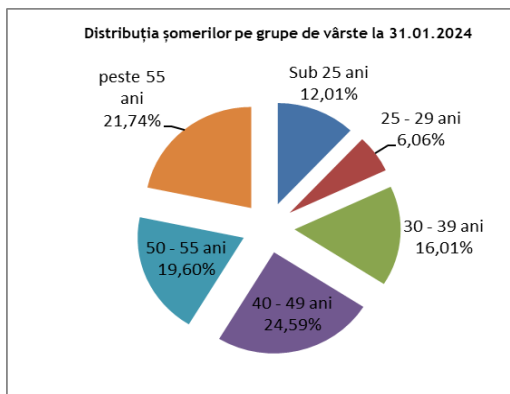

2,98% rata șomajului înregistrat în evidențele ANOFM în luna ianuarie 2024

La sfârșitul lunii ianuarie 2024, rata șomajului înregistrat la nivel național a fost de 2,98%, mai mică decât cea din luna ianuarie a anului 2023 cu 0,03 pp.

Numărul total de șomeri la finele lunii ianuarie 2024 a fost de 239.815 de persoane, mai mare cu 4.179 de persoane față de cel înregistrat la finele lunii anterioare.

Din totalul șomerilor înregistrați, 57.644 au fost șomeri indemnizați și 182.171 neindemnizați. Numărul șomerilor indemnizați a crescut cu 5.228 de persoane, iar numărul șomerilor neindemnizați a scăzut cu 1.049 de persoane față de luna precedentă.

Pe medii de rezidență, numărul șomerilor la finele lunii ianuarie se prezintă astfel: 69.639 șomeri provin din mediul urban și 170.176 șomeri provin din mediul rural.

Numărul șomerilor femei la 31 ianuarie 2024 era de 113.650 de persoane, în timp ce numărul șomerilor bărbați era de 126.165 de persoane.

Cei mai mulți șomeri aveau între 40 - 49 de ani (56.674), urmați de cei cu vârsta peste 55 ani (50.170), la polul opus aflându-se persoanele între 25 - 29 de ani (14.804).

Structura șomajului pe grupe de vârstă la finele lunii ianuarie 2024 se prezintă sugestiv astfel:

Grupa de vârstă	Stoc la finele lunii de raportare
Total, din care:	239.815
< 25 ani	28.796
între 25 și 29 ani	14.533
între 30 și 39 ani	38.384
între 40 și 49 ani	58.959
între 50 și 55 ani	47.009
peste 55 ani	52.134

Referitor la structura șomajului după nivelul de instruire, șomerii fără studii și cei cu nivel de instruire primar au o pondere însemnată în totalul șomerilor înregistrați în evidențele ANOFM (28,82%). Șomerii cu nivel de instruire gimnazial reprezintă 33,27% din totalul șomerilor înregistrați, iar cei cu studii universitare 4,80%.

Mai multe informații privind situația statistică a șomajului la sfârșitul lunii ianuarie 2024 pot fi vizualizate accesând www.anofm.ro, secțiunea Programe, statistici.

Serviciul Comunicare și Secretariatul Consiliului de Administrație